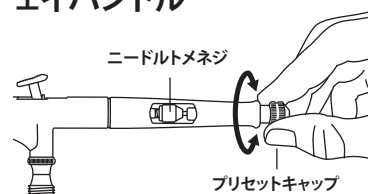

⚠ NEVER soak your entire airbrush in any liquid. NEVER store your airbrush with spray medium or cleaning agents in the fluid cup. Nozzle contains Nickel.

PRESET AND/OR CUTAWAY HANDLES

Some Iwata airbrushes are equipped with a preset and/or cutaway handle. The knob on the preset handle limits how far back you can pull the main lever allowing you to set a specific line width each time you spray.

⚠ エアブラシ全体を液体に浸さないで下さい。カップに塗料、洗浄液、などを入れたままエアブラシを保管しないで下さい。

プリセット・カットアウト エイハンドル

Iwataエアブラシにはプリセット或いはカットアウトエイハンドルが装備されているものがあります。プリセットハンドルについているつまみはトリガー(ボタン)の引き代を固定でき、一定の塗料噴出量で作業ができます。

カットアウトエイハンドルは、ニードルトメネジが見えます。洗浄液を捨て吹きする際にはニードルトメネジを後ろに引っ張り、トリガーを押してください。