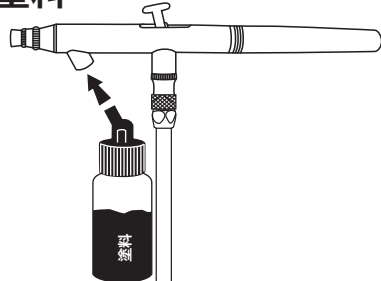

吸上式エアブラシ クイックスタートガイド

詳細は下記のホームページからご確認ください
www.iwata-airbrush.com

1

はじめに

ホース(付属または別売り)にエアブラシを取り付けてください。ホースのもう片方をコンプレッサ(キットの付属または別売り)に取り付けてください。

2

塗料

付属のボトルに塗料を入れ、エアブラシに差し込んでください(ボトルはネジ式ではありません)

3

塗装開始

コンプレッサの電源を入れてください。人差し指でボタンを下に押し、空気が出ます。ボタンを下に押し、そのまま後ろに引くと、塗料がでます。これをダブルアクションと呼びます。細い線を描くときはコンプレッサの圧力を下げて塗面にエアブラシを近づけて、トリガの引き代は小さくしてください。

色を変える際、また作業を終了する際はエアブラシを洗浄してください。

SIPHON FEED AIRBRUSH Quick Start Guide