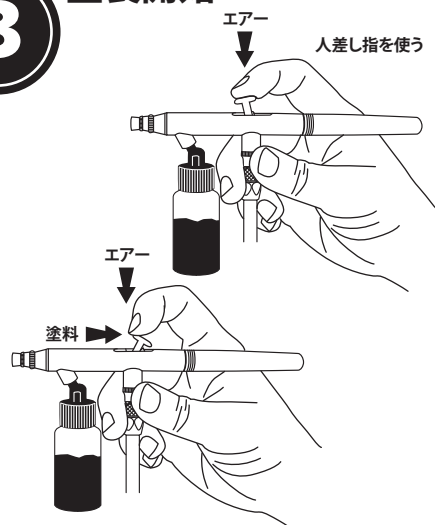

吸上式エアブラシ クイックスタートガイド

詳細は下記のホームページからご確認ください
www.iwata-airbrush.com

1

はじめに

ホース(付属または別売り)にエアブラシを取り付けてください。ホースのもう片方をコンプレッサ(キットの付属または別売り)に取り付けてください。

2

塗料

付属のボトルに塗料を入れ、エアブラシに差し込んでください(ボトルはネジ式ではありません)

3

塗装開始

コンプレッサの電源を入れてください。人差し指でボタンを下に押し、空気が出ます。ボタンを下に押し、そのまま後ろに引くと、塗料がでます。これをダブルアクションと呼びます。細い線を描くときはコンプレッサの圧力を下げて塗面にエアブラシを近づけて、トリガの引き代は小さくしてください。

色を変える際、また作業を終了する際はエアブラシを洗浄してください。

SIPHON FEED AIRBRUSH Quick Start Guide