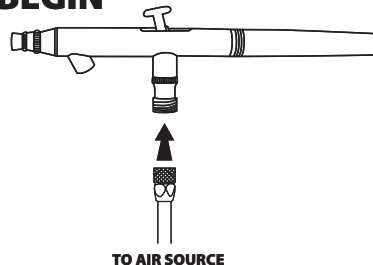

吸上式エアブラシ クイックスタートガイド

詳細は下記のホームページからご確認ください
www.iwata-airbrush.com

1

はじめに

ホース(付属または別売り)にエアブラシを取り付けてください。ホースのもう片方をコンプレッサ(キットの付属または別売り)に取り付けてください。

2

塗料

付属のボトルに塗料を入れ、エアブラシに差し込んでください(ボトルはネジ式ではありません)

3

塗装開始

コンプレッサの電源を入れてください。人差し指でボタンを下に押し、空気が出ます。ボタンを下に押し、そのまま後ろに引くと、塗料がでます。これをダブルアクションと呼びます。細い線を描くときはコンプレッサの圧力を下げて塗面にエアブラシを近づけて、トリガの引き代は小さくしてください。

色を変える際、また作業を終了する際はエアブラシを洗浄してください。

SIPHON FEED AIRBRUSH Quick Start Guide

For further in-depth instruction and information, please go to
www.iwata-airbrush.com

1

BEGIN

Begin by attaching the small end of an Iwata airbrush hose (included with some models or sold separately) to your airbrush.