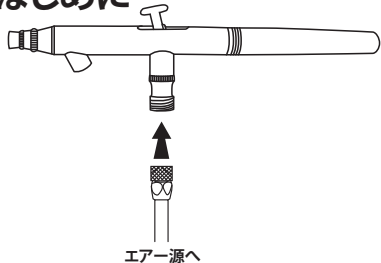

吸上式エアブラシ クイックスタートガイド

詳細は下記のホームページからご確認ください
www.iwata-airbrush.com

1

はじめに

ホース(付属または別売り)にエアブラシを取り付けてください。ホースのもう片方をコンプレッサ(キットの付属または別売り)に取り付けてください。

2

塗料

付属のボトルに塗料を入れ、エアブラシに差し込んでください(ボトルはネジ式ではありません)

3

塗装開始

コンプレッサの電源を入れてください。人差し指でボタンを下に押し、空気が出ます。ボタンを下に押し、そのまま後ろに引くと、塗料がでます。これをダブルアクションと呼びます。細い線を描くときはコンプレッサの圧力を下げて塗面にエアブラシを近づけて、トリガの引き代は小さくしてください。

色を変える際、また作業を終了する際はエアブラシを洗浄してください。

SIPHON FEED AIRBRUSH Quick Start Guide

For further in-depth instruction and information, please go to
www.iwata-airbrush.com

1

BEGIN

Begin by attaching the small end of an Iwata airbrush hose (included with some models or sold separately) to your airbrush.